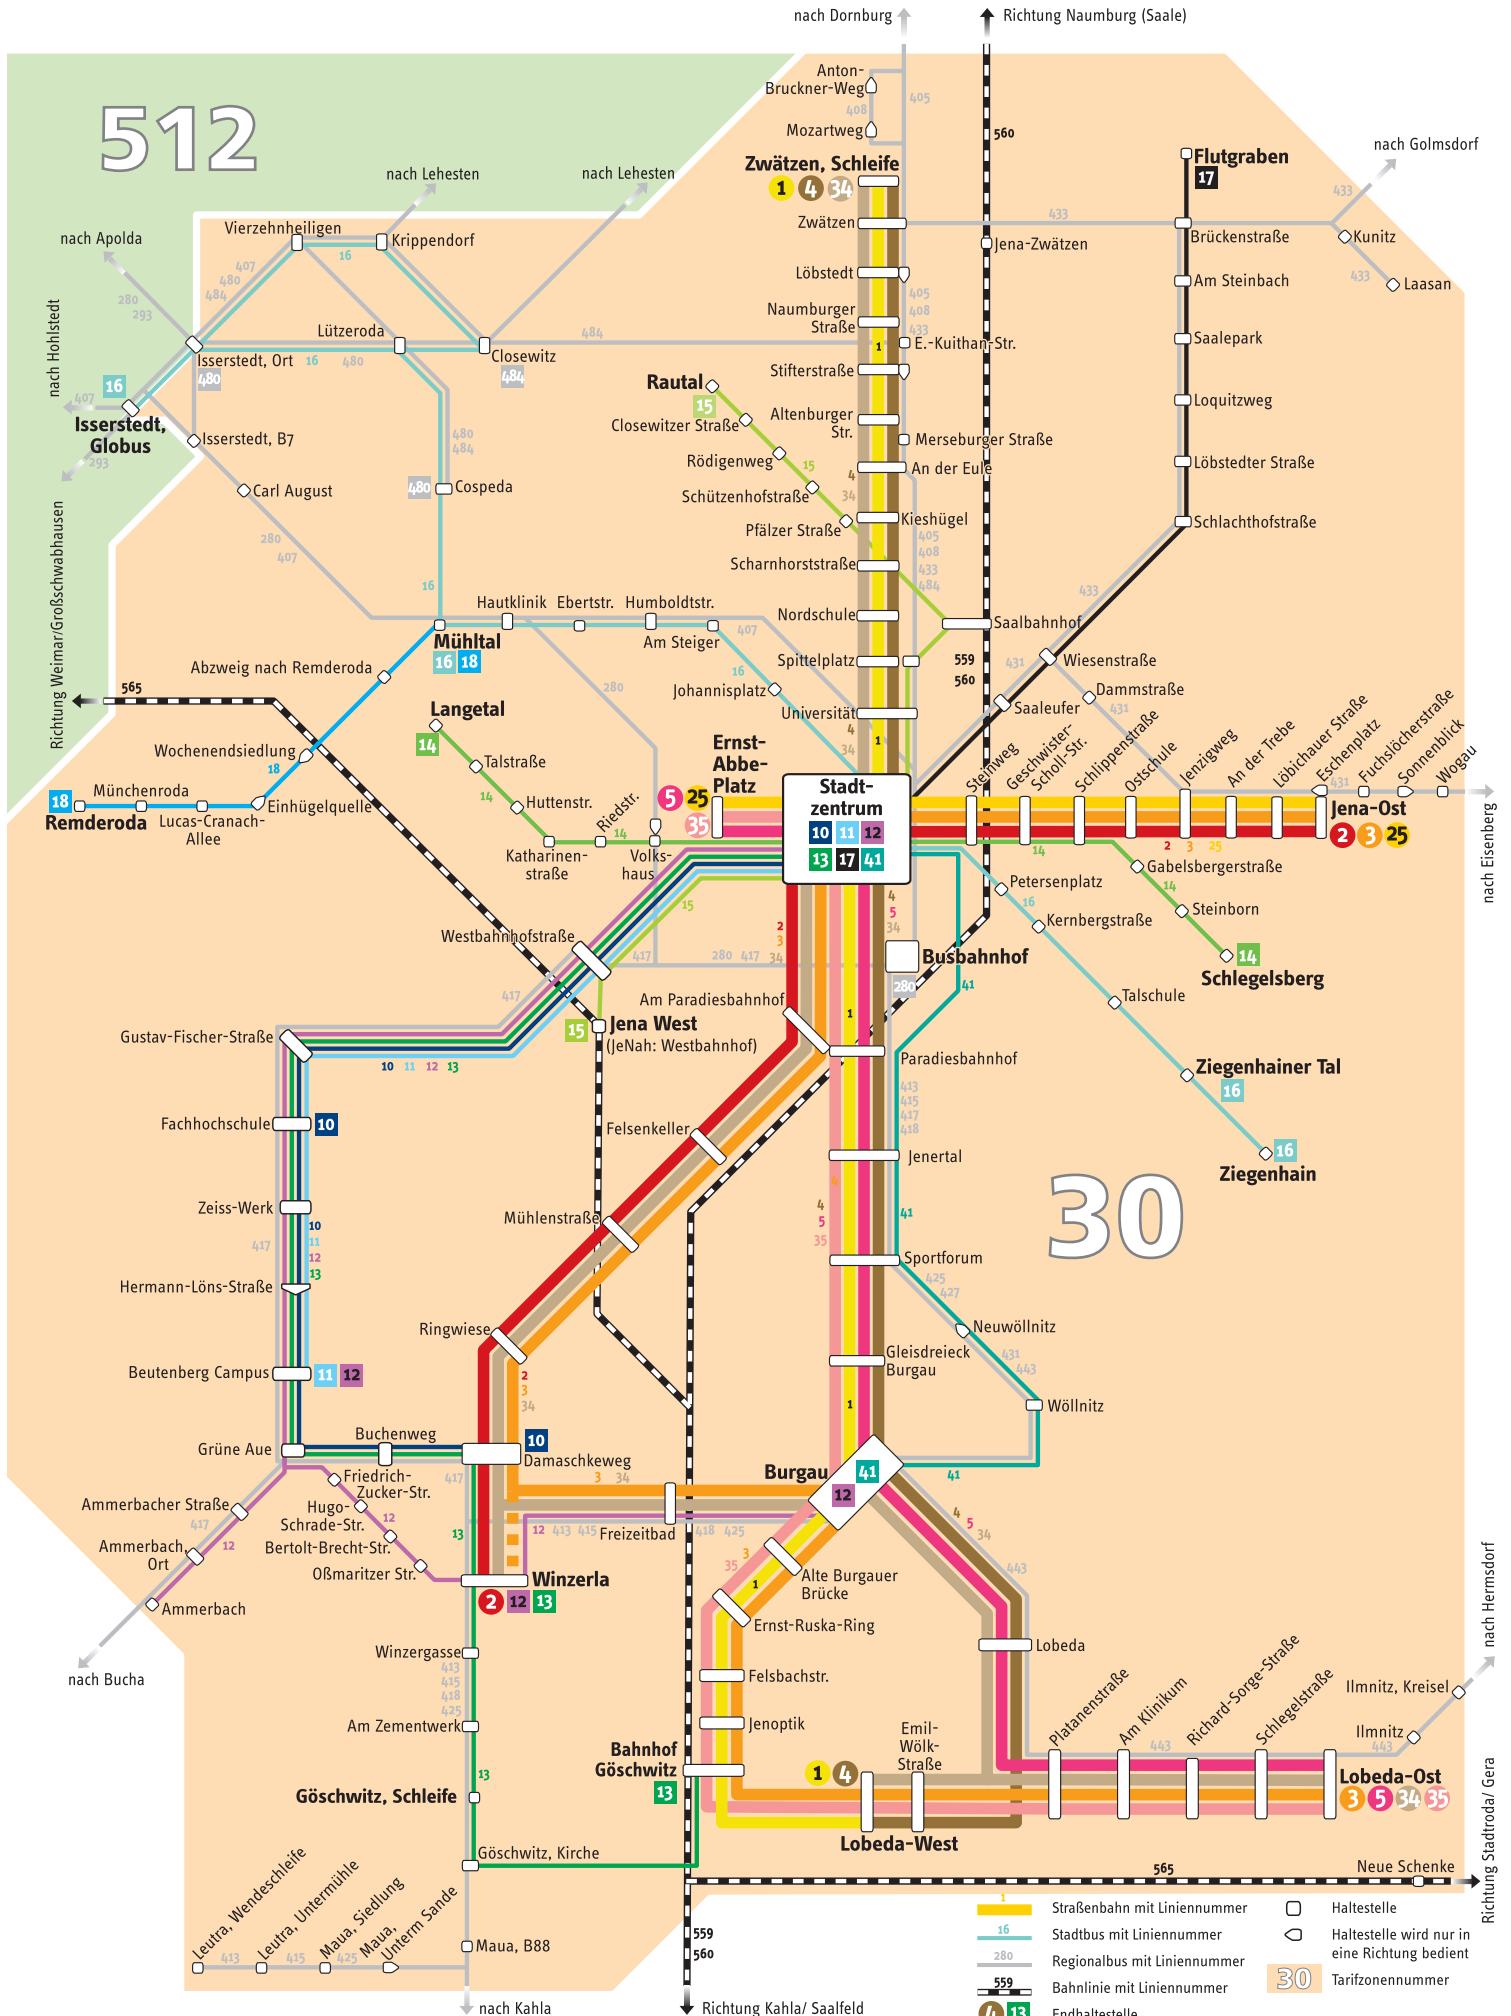

Netzplan Jena

- 1 Straßenbahn mit Liniennummer
- 16 Stadtbus mit Liniennummer
- 280 Regionalbus mit Liniennummer
- 559 Bahnlinie mit Liniennummer
- 4 13 Endhaltestelle
- Haltestelle
- Haltestelle wird nur in eine Richtung bedient
- 30 Tarifzonenummer