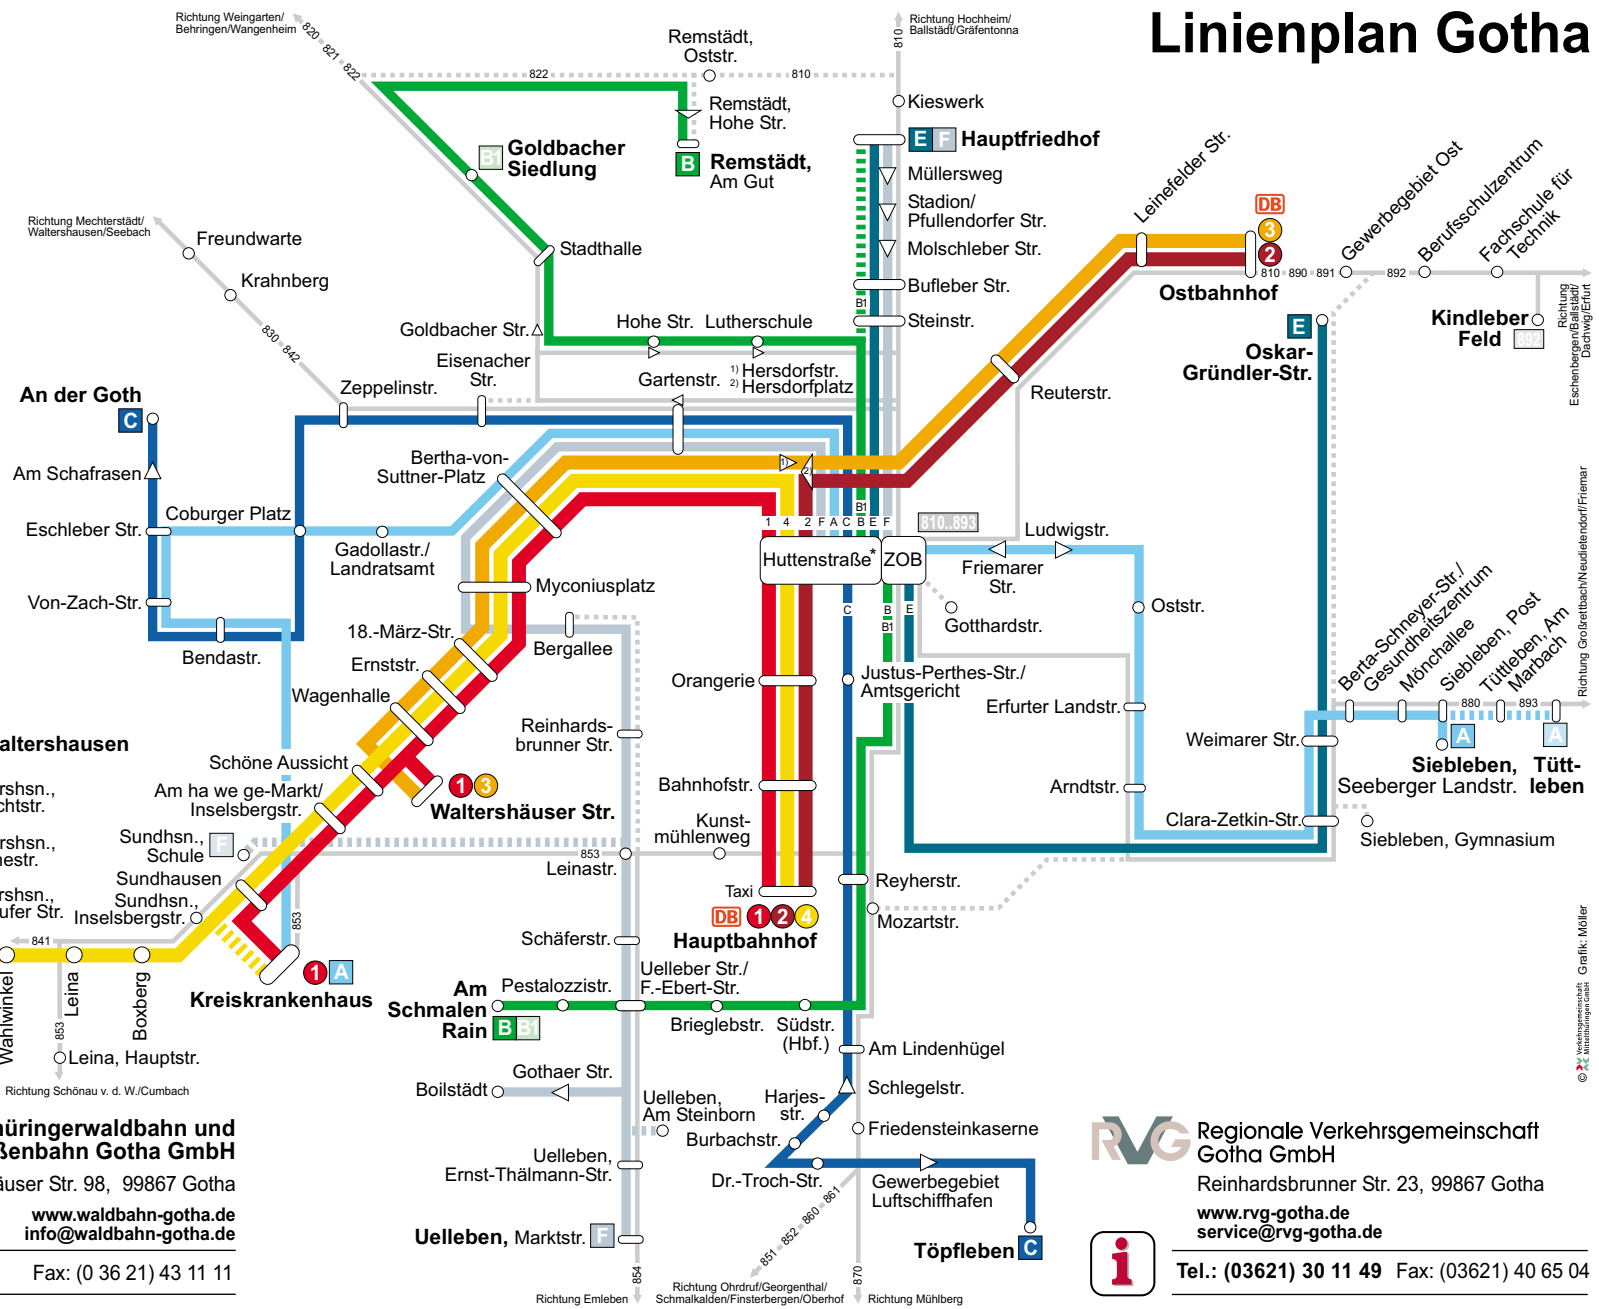

Linienplan Gotha

Legende

- Strassenbahn mit Endhaltestelle
- Stadtbuss mit Endhaltestelle
- zeitweilige Linienführung/Endstelle
- Umsteigemöglichkeit
- Haltestelle nur in angegebener Fahrrichtung
- Übergang zur Eisenbahn
- Übergang zum Regionalbus
- Inselsberg-Express

Inselsberg-Express
Kleinwegbahnbetrieb; Betreiber:
Fa. Frank Ullrich, Freizeit und Tourismus
Waltershäuser Str. 21a, 99891 Tabarz
Tel.: (036259) 5 77-0
Fax: (036259) 5 77 88

* Die Übergangszeit zwischen
Huttenstraße und ZOB beträgt
7 Minuten.

Redaktionsschluss: 16.10.2003

Thüringerwaldbahn und Straßenbahn Gotha GmbH

Waltershäuser Str. 98, 99867 Gotha

www.waldbahn-gotha.de
info@waldbahn-gotha.de

Tel.: (03621) 431-0 Fax: (0 36 21) 43 11 11

RVG Regionale Verkehrsgemeinschaft Gotha GmbH

Reinhardbrunner Str. 23, 99867 Gotha

www.rvg-gotha.de
service@rvg-gotha.de

Tel.: (03621) 30 11 49 Fax: (03621) 40 65 04