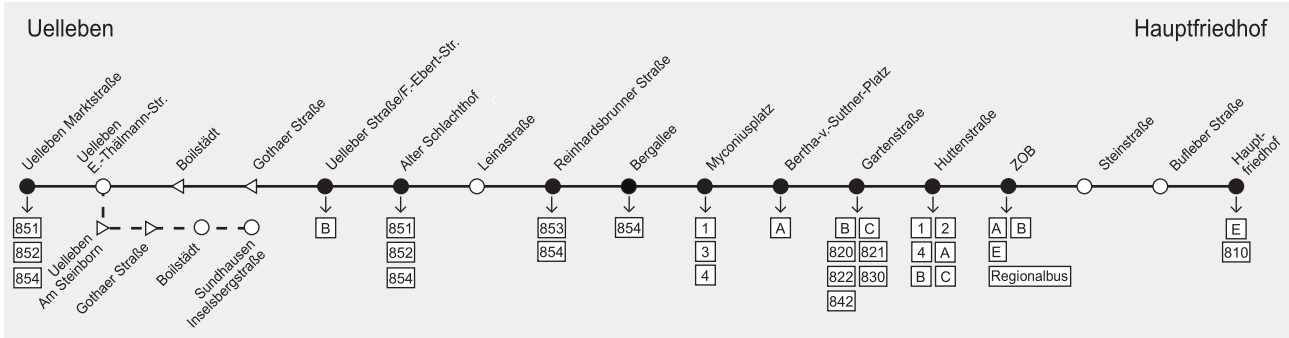

# F Uelleben - Huttenstr. - ZOB - Hauptfriedhof

Montag - Freitag	4	5-6	7	8-12	13	14	15	16	17	18
<i>Boilstädt</i>	ab	58	28 58	28	● <b>T</b>	58	28 58	28	58	●
Uelleben Marktstraße	ab	05 35	05 35 38	05 35	05 35 55	05 35	05 35	05 20 35	05 35	05
Uelleben E.-Thälmann-Str.		06 36	06 36 39	06 36	06 36 56	06 36	06 36	06 21 36	06 36	06
Uelleben Am Steinborn								22		
Gothaer Straße										
Boilstädt										
Sundhausen Inselsbergstr.										
Uelleber Str./F.-Ebert-Str.		10 40	10 40		10 40	10 40	10 40	10 40	10 40	10
Alter Schlachthof		11 41	11 41		11 41	11 41	11 41	11 41	11 41	11
Leinastraße		13 43	13 43		13 43	13 43	13 43	13 43	13 43	13
Reinhardsbrunner Straße		15 45	15 45		15 45	15 30 45	15 45	15 45	15 45	15
Bergallee		17 47	17 47		17 47	17 32 47	17 47	17 47	17 47	17
Myconiusplatz		18 48	18 48		18 48	18 33 48	18 48	18 48	18 48	18
Bertha-von-Suttner-Platz		19 49	19 49		19 49	19 34 49	19 49	19 49	19 49	19
Gartenstraße		20 50	20 50		20 50	20 35 50	20 50	20 50	20 50	20
Huttenstraße		22 52	22 52		22 52	22 37 52	22 52	22 52	22 52	22
ZOB Steig 1B		24 54	24 54		24 54	24 39 54	24 54	24 54	24 54	24
Steinstraße		26 56	26 56		26 56	26 56	26 56	26 56	26 56	26
Buflieber Straße		27 57	27 57		27 57	27 57	27 57	27 57	27 57	27
Hauptfriedhof	an	28 58	28 58		28 58	28 58	28 58	28 58	28 58	28

Samstag	6	7-13	14	15
<i>Boilstädt</i>	ab	58	58	i 58
Uelleben Marktstraße	ab	05	05	05
Uelleben E.-Thälmann-Str.		06	06	06
Uelleber Str./F.-Ebert-Str.		10	10	10
Alter Schlachthof		11	11	11
Leinastraße		13	13	13
Reinhardsbrunner Straße		15	15	15
Bergallee		17	17	17
Myconiusplatz		18	18	18
Bertha-von-Suttner-Platz		19	19	19
Gartenstraße		20	20	20
Huttenstraße		22	22	22
ZOB Steig 1B		24	24	24
Steinstraße		26	26	26
Buflieber Straße		27	27	27
Hauptfriedhof	an	28	28	28

● = an Schultagen, nicht 18.05.12 i = nicht am 24. und 31.12. K = von Sundhausen Inselsbergstr. T = von Uelleben E.-Thälmann-Str.  
 Weitere Fahrten im Abendverkehr siehe ABENDLINIE. Am 24. und 31.12. verkehren die Busse wie Samstag.