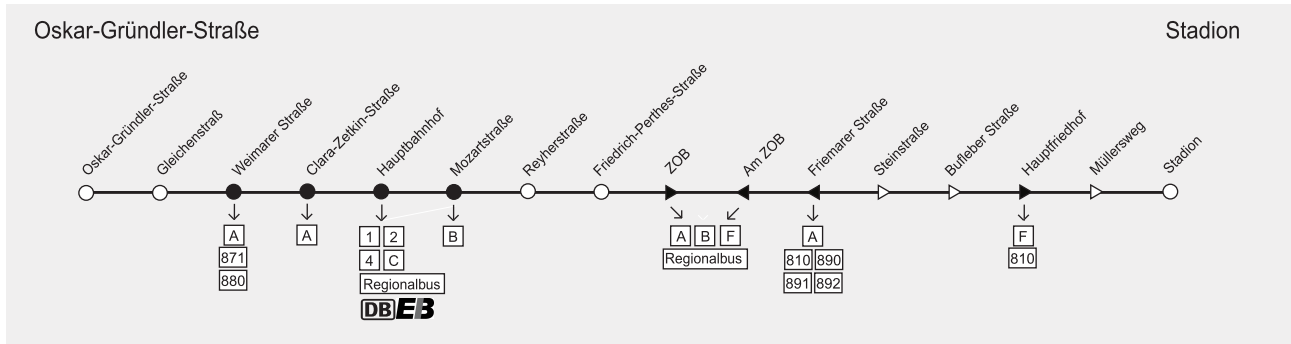

E O.-Gründler-Str. - Hauptbahnhof - ZOB - Stadion

Montag - Freitag	5	6-7	8-17
Oskar-Gründler-Straße	ab 06	06 36	06
Gleichenstraße	08	08 38	08
Weimarer Straße	10	10 40	10
Clara-Zetkin-Straße	11	11 41	11
Hauptbahnhof Steig 5	15	15 45	15
Mozartstraße	17	17 47	17
Reyherstraße	18	18 48	18
Friedrich-Perthes-Straße	20	20 50	20
ZOB Steig 1B	21	21 51	21
Steinstraße	23	23 53	23
Bußleber Straße	24	24 54	24
Hauptfriedhof	25	25 55	25
Müllersweg	27	27 57	27
Stadion	an 29	29 59	29

Am 24. und 31.12. verkehren die Busse wie Samstag.

**E Stadion - ZOB - Hauptbahnhof -
O.-Gründler-Str.**

Montag - Freitag		5	6-8	9-17
Stadion	ab	30	00 30	30
Friemarier Straße		34	04 34	34
Am ZOB		35	05 35	35
Friedrich-Perthes-Straße		36	06 36	36
Reyherstraße		38	08 38	38
Mozartstraße		39	09 39	39
Hauptbahnhof Steig 5		41	11 41	41
Clara-Zetkin-Straße		45	15 45	45
Weimarer Straße		46	16 46	46
Gleichenstraße		48	18 48	48
Oskar-Gründler-Straße	an	50	20 50	50

Am 24. und 31.12. verkehren die Busse wie Samstag.