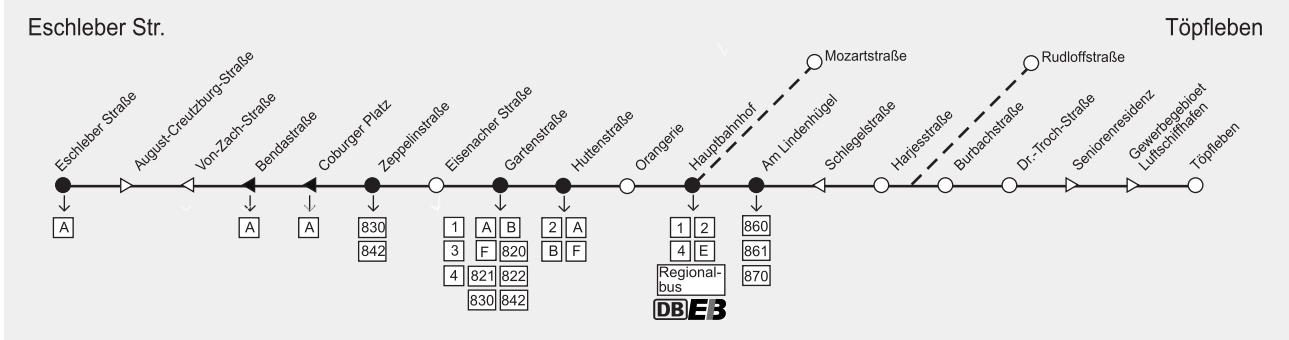

**C****Eschleber Str. - Huttenstr. - Hauptbahnhof - Töpfler**

Montag - Freitag	4	5	6	7	8-12	13	14	15	16	17	18
Eschleber Straße	ab		32	02 32	02 32	02 32 32	02 37	02 02 32	02 02 32	02 32	02
August-Creutzburg-Straße			33	03 33	03 33	03 33 33	03 38	03 03 33	03 03 33	03 33	03
Zeppelinstraße			34	04 34	04 34	04 34 34	04 39	04 04 34	04 04 34	04 34	04
Eisenacher Straße			35	05 35	05 35	05 35 35	05 40	05 05 35	05 05 35	05 35	05
Gartenstraße			37	07 37	07 37	07 37 37	07 42	07 07 37	07 07 37	07 37	07
Huttenstraße	39	09 39	09 39	09 39	09 39	09 39 39	09 44	09 09 39	09 09 39	09 39	09
Orangerie	41	11 41	11 41	11 41	11 41	11 41 41	11 46	11 11 41	11 11 41	11 41	11
Hauptbahnhof Steig 5	44	14 44	14 43	13 44	14 44	14 44 44	14 49	14 14 44	14 14 44	14 44	14
Mozartstraße						46		16		16	
Am Lindenhügel	48	18 48	18 47	17 48	18 48	18 48 48	18 53	18 18 48	18 18 48	18 48	18
Harjesstraße	50	20 50	20 49	19 50	20 50	20 50 50	20 55	20 20 50	20 20 50	20 50	20
Rudloffstraße			51	21							
Burbachstraße	51	21 51	21 53	23 51	21 51	21 51 51	21 56	21 21 51	21 21 51	21 51	21
Dr.-Troch-Straße	22	52	22 54	24 52	22 52	22 52 52	22 57	22 22 52	22 22 52	22 52	22
Seniorenresidenz	23	53	23 55	25 53	23 53	23 53 53	23 58	23 23 53	23 23 53	23 53	23
Gewerbegeb. Luftschiffhafen	24	54	24 56	26 54	24 54	24 54 54	24 59	24 24 54	24 24 54	24 54	24
Töpfler	an	25 55	25 57	27 55	25 55	25 55 55	25 00	25 25 55	25 25 55	25 55	25

Samstag	7-14	15
Eschleber Straße	ab 02	02
August-Creutzburg-Straße	03	03
Zeppelinstraße	04	04
Eisenacher Straße	05	05
Gartenstraße	07	07
Huttenstraße	09	09
Orangerie	11	11
Hauptbahnhof Steig 5	14	14
Am Lindenhügel	18	18
Harjesstraße	20	20
Burbachstraße	21	21
Dr.-Troch-Straße	22	22
Seniorenresidenz	23	23
Gewerbegeb. Luftschiffhafen	24	24
Töpfler	an 25	25

● = an Schultagen, nicht 18.05.12 ◐ = nicht an Schultagen, auch 18.05.12 † = nicht am 24. und 31.12. F = am Hauptbahnhof Anschluss von Finsterbergen (Linie 852) Z = an der Huttenstr. Anschluss von Bendastr. (Linie A)