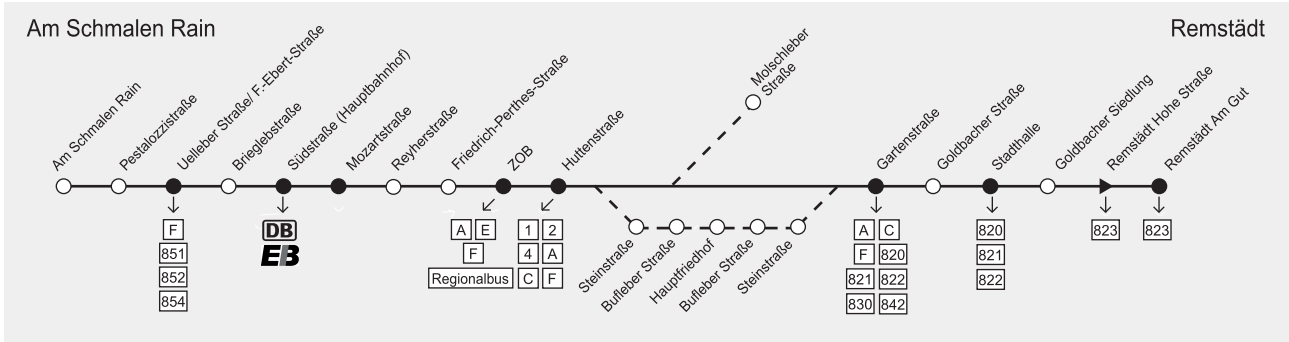

B Am Schmalen Rain - ZOB - Huttenstr. - (Hauptfriedhof -) Goldbacher Siedlung - Remstädt

Montag - Freitag	5-6	7-12	13	14	15	16-17	18	Samstag	7	8	9-10	11	12-13	14	15-16	Sonntag	9-16
Am Schmalen Rain	ab 00 30	00 30	00 30	00 30	00 30	00 30	00 30	Am Schmalen Rain	ab 00 00	00 00	00 00	00 00	00 00	00 00	00 00	Am Schmalen Rain	ab 20
Pestalozzistraße	01 31	01 31	01 31	01 31	01 31	01 31	01 31	Pestalozzistraße	01 01	01 01	01 01	01 01	01 01	01 01	01 01	Pestalozzistraße	21
Uelleber Str./F.-Ebert-Str.	02 32	02 32	02 32	02 32	02 32	02 32	02 32	Uelleber Str./F.-Ebert-Str.	02 02	02 02	02 02	02 02	02 02	02 02	02 02	Uelleber Str./F.-Ebert-Str.	22
Brieglebstraße	04 34	04 34	04 34	04 34	04 34	04 34	04 34	Brieglebstraße	04 04	04 04	04 04	04 04	04 04	04 04	04 04	Brieglebstraße	24
Südstraße (Hauptbahnhof)	05 35	05 35	05 35	05 35	05 35	05 35	05 35	Südstraße (Hauptbahnhof)	05 05	05 05	05 05	05 05	05 05	05 05	05 05	Südstraße (Hauptbahnhof)	25
Mozartstraße	08 38	08 38	08 38	08 38	08 38	08 38	08 38	Mozartstraße	08 08	08 08	08 08	08 08	08 08	08 08	08 08	Mozartstraße	28
Reyherstraße	09 39	09 39	09 39	09 39	09 39	09 39	09 39	Reyherstraße	09 09	09 09	09 09	09 09	09 09	09 09	09 09	Reyherstraße	29
Friedrich-Perthes-Straße	11 41	11 41	11 41	11 41	11 41	11 41	11 41	Friedrich-Perthes-Straße	11 11	11 11	11 11	11 11	11 11	11 11	11 11	Friedrich-Perthes-Straße	31
ZOB Steig 1B	12 42	12 42	12 42	12 42	12 42	12 42	12 42	ZOB Steig 1B	12 12	12 12	12 12	12 12	12 12	12 12	12 12	ZOB Steig 1B	32
Huttenstraße	14 44	14 44	14 44	14 44	14 44	14 44	14 44	Huttenstraße	14 14	14 14	14 14	14 14	14 14	14 14	14 14	Huttenstraße	34
Molschleber Straße			20					Gartenstraße	16 16	16 16	16 16	16 16	16 16	16 16	16 16	Gartenstraße	36
Bulleber Straße			21					Goldbacher Straße	18 18	18 18	18 18	18 18	18 18	18 18	18 18	Goldbacher Straße	37
Steinstraße			22					Stadthalle	19 19	19 19	19 19	19 19	19 19	19 19	19 19	Stadthalle	38
Gartenstraße	16 46	16 46	16 24	16 46	16 46	16 46	16 46	Goldbacher Siedlung	21 21	21 21	21 21	21 21	21 21	21 21	21 21	Goldbacher Siedlung	39
Goldbacher Straße	18 48	18 48	18 26	18 48	18 48	18 48	18 48	Remstädt Hohe Straße	26 26	26 26	26 26	26 26	26 26	26 26	26 26	Remstädt Hohe Straße	40
Stadthalle	19 49	19 49	19 27	19 49	19 49	19 49	19 49	Remstädt Am Gut	27 27	27 27	27 27	27 27	27 27	27 27	27 27	Remstädt Am Gut	42
Goldbacher Siedlung	21 51	21 51	21 29	21 51	21 51	21 51	21 51									Goldbacher Straße	44
Remstädt Hohe Straße	26 56	26 56	26 56	26 56	26 56	26 56	26 56									Stadthalle	45
Remstädt Am Gut	an 27 57	27 57	27 57	27 57	27 57	27 57	27 57									Goldbacher Siedlung	an 47