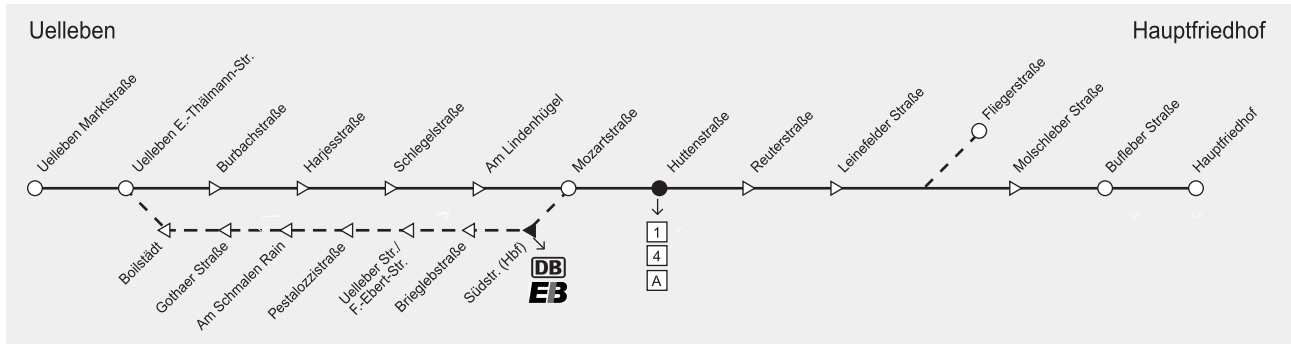

ABENDLINIE Uelleben - Harjesstr. - Huttenstr. - Hauptfriedhof

Montag - Freitag	18	19-20	21	22
Uelleben Marktstraße	ab	05	05	05
Uelleben E.-Thälmann-Str.		06	06	06
Burbachstraße		08	08	08
Harjesstraße		09	09	09
Schlegelstraße		10	10	10
Am Lindenhügel		11	11	11
Mozartstraße		13	13	13
Huttenstraße		36	15 36	15 36 15
Reuterstraße		39	39	39
Leinefelder Straße		40	40	40
Fliegerstraße				41
Moischleber Straße		42	42	42
Bufeber Straße		43	43	43
Hauptfriedhof	an	44	44	44

Samstag	16	17-19	20
Uelleben Marktstraße	ab	05	05
Uelleben E.-Thälmann-Str.		06	06
Burbachstraße		08	08
Harjesstraße		09	09
Schlegelstraße		10	10
Am Lindenhügel		11	11
Mozartstraße		13	13
Huttenstraße		41	15 36 15
Reuterstraße			39
Leinefelder Straße			40
Steinstraße		42	
Moischleber Straße			42
Bufeber Straße		43	43
Hauptfriedhof	an	44	44

ı = nicht am 24. und 31.12. ◀ = nur Ausstieg U = weiter nach Uelleben über Huttenstr.
Am 24. und 31.12. verkehren die Busse wie Samstag.

ABENDLINIE Hauptfriedhof - Huttenstr. - Boilstädt - Uelleben

Montag - Freitag	18	19-21	22
	H	H	
Hauptfriedhof ab	45	45	
Bufler Straße	46	46	
Steinstraße	47	47	
Huttenstraße	48	48	
Mozartstraße	50	50	
Südstraße (Hauptbahnhof)	52	52	
Brieglebstraße	53	53	
Uelleber Str./F.-Ebert-Str.	54	54	
Pestalozzistraße	54	54	
Am Schmalen Rain	55	55	
Pestalozzistraße	56	56	
Uelleber Str./F.-Ebert-Str.	56	56	
Gothaer Straße	59	59	
Boilstädt	00	00	
Uelleben E.-Thälmann-Str.	03	03	
Uelleben Marktstraße an	04	04	

i = nicht am 24. und 31.12. **H** = weiter nach Huttenstr. über Harjesstr.
Am 24. und 31.12. verkehren die Busse wie Samstag.