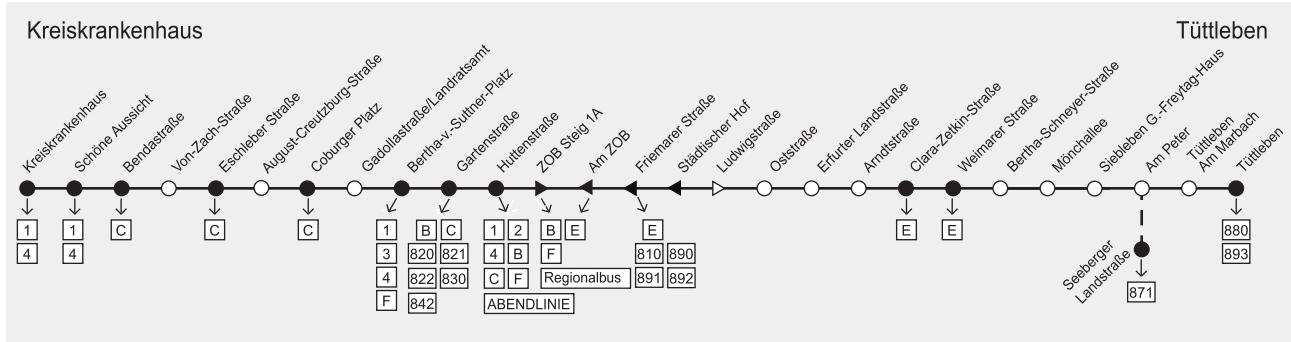

A Kreiskrankenhaus - Huttenstr. - ZOB - Siebleben

- Tüttleben

Montag - Freitag	4	5	6	7	8	9-17	18	19	20	21	22
Kreiskrankenhaus	ab		00 30	00 30 45	00 15 30	00 30	00 22	22	22	22	22
Schöne Aussicht			03 33	03 33 48	03 18 33	03 33	03 25	25	25	25	25
Bendastraße	25	05 35	05 35	05 35 50	05 20 35	05 35	05 27	27	27	27	27
Von-Zach-Straße	26	06 36	06 36	06 36 51	06 21 36	06 36	06 28	28	28	28	28
Eschleber Straße	27	07 37 52	07 22 37 52	07 22 37 52	07 22 37 52	07 22 37 52	07 29 52	29 52	29 52	29 52	29 52
August-Creutzburg-Straße	28	08 38 53	08 23 38 53	08 23 38 53	08 23 38 53	08 23 38 53	08 30 53	30 53	30 53	30 53	30 53
Coburger Platz	30	10 40 55	10 25 40 55	10 25 40 55	10 25 40 55	10 25 40 55	10 31 54	31 54	31 54	31 54	31 54
Gadollastr./Landratsamt	31	11 41 56	11 26 41 56	11 26 41 56	11 26 41 56	11 26 41 56	11 32 55	32 55	32 55	32 55	32 55
Bertha-von-Suttner-Platz	34	14 44 59	14 29 44 59	14 29 44 59	14 29 44 59	14 29 44 59	14 33 56	33 56	33 56	33 56	33 56
Gartenstraße	35	15 45	00 15 30 45	00 15 30 45	00 15 30 45	00 15 30 45	00 15 34 57	34 57	34 57	34 57	34 57
Huttenstraße	an	17 47	02 17 32 47	02 17 32 47	02 17 32 47	02 17 32 47	02 17 35 58	35 58	35 58	35 58	35 58
Huttenstraße	ab	37 17 47	02 17 32 47	02 17 32 47	02 17 32 47	02 17 32 47	02 17 36 59	36 59	36 59	36 59	36 59
ZOB Steig 1A	39	19 49 04	19 34 49	04 19 34 49	04 19 34 49	04 19 34 49	04 19 38	01 38	01 38	01 38	01 38
Ludwigstraße	40	20 50	05 20 35 50	05 20 35 50	05 20 35 50	05 20 35 50	05 20 39	02 39	02 39	02 39	02 39
Oststraße	41	21 51	06 21 36 51	06 21 36 51	06 21 36 51	06 21 36 51	06 21 40	03 40	03 40	03 40	03 40
Erfurter Landstraße	42	22 52	07 22 37 52	07 22 37 52	07 22 37 52	07 22 37 52	07 22 41	04 41	04 41	04 41	04 41
Arndtstraße	43	23 53	08 23 38 53	08 23 38 53	08 23 38 53	08 23 38 53	08 23 42	05 42	05 42	05 42	05 42
Clara-Zetkin-Straße	45	25 55	10 25 40 55	10 25 40 55	10 25 40 55	10 25 40 55	10 25 43	06 43	06 43	06 43	06 43
Weimarer Straße	46	26 56	11 26 41 56	11 26 41 56	11 26 41 56	11 26 41 56	11 26 44	07 44	07 44	07 44	07 44
Bertha-Schneyer-Straße	48	28 58	13 28 43 58	13 28 43 58	13 28 43 58	13 28 43 58	13 28 45	08 45	08 45	08 45	08 45
Mönchallee	49	29 59	14 29 44 59	14 29 44 59	14 29 44 59	14 29 44 59	14 29 46	09 46	09 46	09 46	09 46
Siebleben G.-Freytag-Haus	51	31 01	16 31 46	01 16 31 46	01 16 31 46	01 16 31 46	01 16 31 48	11 48	11 48	11 48	11 48
Am Peter	52	32 02	17 32 47	02 17 32 47	02 17 32 47	02 17 32 47	02 17 32 49	12 49	12 49	12 49	12 49
Seeberger Landstr.	an		17 47	02 17 47	02 17 47	02 17 47	02 17 49	12 49	12 49	12 49	12 49
Tüttleben Am Marbach	an	55 35	05 35	05 35	05 35	05 35	05 15	15	15		
Tüttleben	an	56 36	06 36	06 36	06 36	06 36	06 16	16	16		