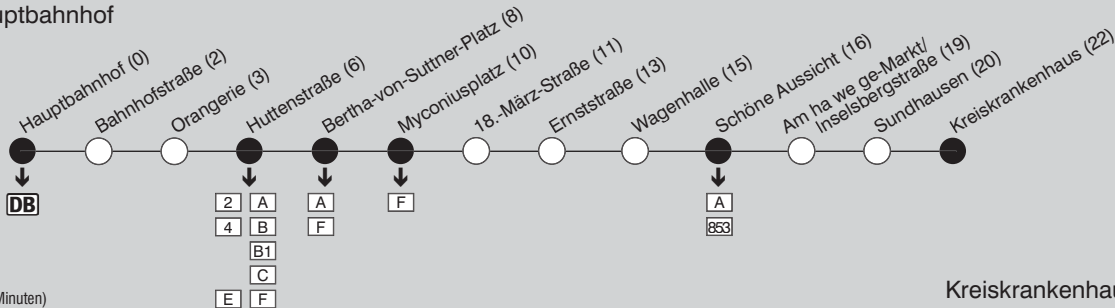

1 Hauptbahnhof – Kreiskrankenhaus über Huttenstraße

Hauptbahnhof

(Fahrzeit in Minuten)

Kreiskrankenhaus

Montag-Freitag	3	4			5		6			7			8-11			12 - 16		17						
	L4	L4	L4	L4	L4	L4	L4	L4	L4	L4	L4	L4	L4	L4	L4	L4								
Hauptbahnhof ab																								
Huttenstraße				40	10	36	06	20	30	40	50	05	20	30	40	50	00	10	20	30	40	50		
Bertha-von-Suttner-Platz				46	15	41	12	26	35	46	56	11	25	36	46	56	06	16	26	36	46	56		
Myconiusplatz				48	17	43	14	28	37	48	58	13	27	38	48	58	08	18	28	38	48	58		
Wagenhalle				50	19	45	16	30	39	50	00	15	29	40	50	00	10	20	30	40	50	00		
Schöne Aussicht				55	23	49	21	34	43	55	05	15	25	35	45	55	05	15	23	35	45	55		
Am ha we ge-Markt	57	31	49	56	24	27	50	52	16	22	36	44	56	06	21	34	46	56	06	16	26	36	46	56
Sundhausen	59	33	52	59	26	29	53	54	18	25	39	47	59	09	24	37	49	59	09	19	29	39	49	59
Kreiskrankenhaus an	00	34	53	00	27	30	54	55	19	26	40	48	00	10	25	38	50	00	10	20	30	40	50	00
				03	30	32	56	57	21	42			12	27	40	52	04	12	22	32	42	52	04	12

A = Verkehrt über Waltershausen nach Tabarz B = Zug fährt nach Waltershausen Bahnhof, kein Umsteigen am Gleisdreieck L4 = Thüringerwaldbahn - Linie 4