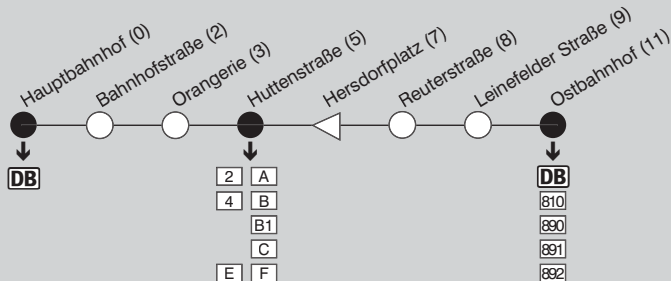

## 2 Hauptbahnhof – Ostbahnhof über Huttenstraße

Hauptbahnhof

(Fahrzeit in Minuten)

Ostbahnhof

Montag bis Freitag		5	6	7	8-16	17	18	
Hauptbahnhof	ab	05 18 28 48	04 16 28 40 58	18 31 51	11 31 51	11 31	08 42	
Huttenstraße		10 23 33 53	09 21 33 53	03 23 36 56	16 36 56	16 36	13 47	
Reuterstraße		12 25 35 55	11 23 35 55	05 25 38	58 18 38 58	18 38	15 49	
Ostbahnhof	an	15 28 38 58	14 26 38 58	08 28 41	01 21 41	01 31 41	18 52	