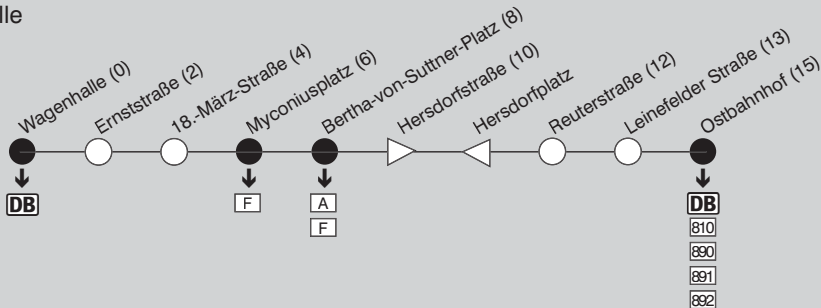

3 Wagenhalle – Ostbahnhof und zurück über Bertha-von-Suttner-Platz

Wagenhalle

(Fahrzeit in Minuten)

Ostbahnhof

	Montag - Freitag		Samstag	Sonn- und Feiertage	
	4	5	8	9	
Waltershäuser Straße	ab 48		19	19	
Wagenhalle	49		20	20	
Myconiusplatz	55		26	26	
Bertha-v.-Suttner-Platz	57		28	28	
Hersdorfstraße	59		30	30	
Reuterstraße	01		32	32	
Ostbahnhof	an 04		35	35	

	Montag - Freitag	
	18	19
Ostbahnhof	ab 52	
Reuterstraße	54	
Hersdorfplatz	56	
Bertha-v.-Suttner-Platz	58	
Myconiusplatz	00	
Wagenhalle	04	
Ostbahnhof	an 05