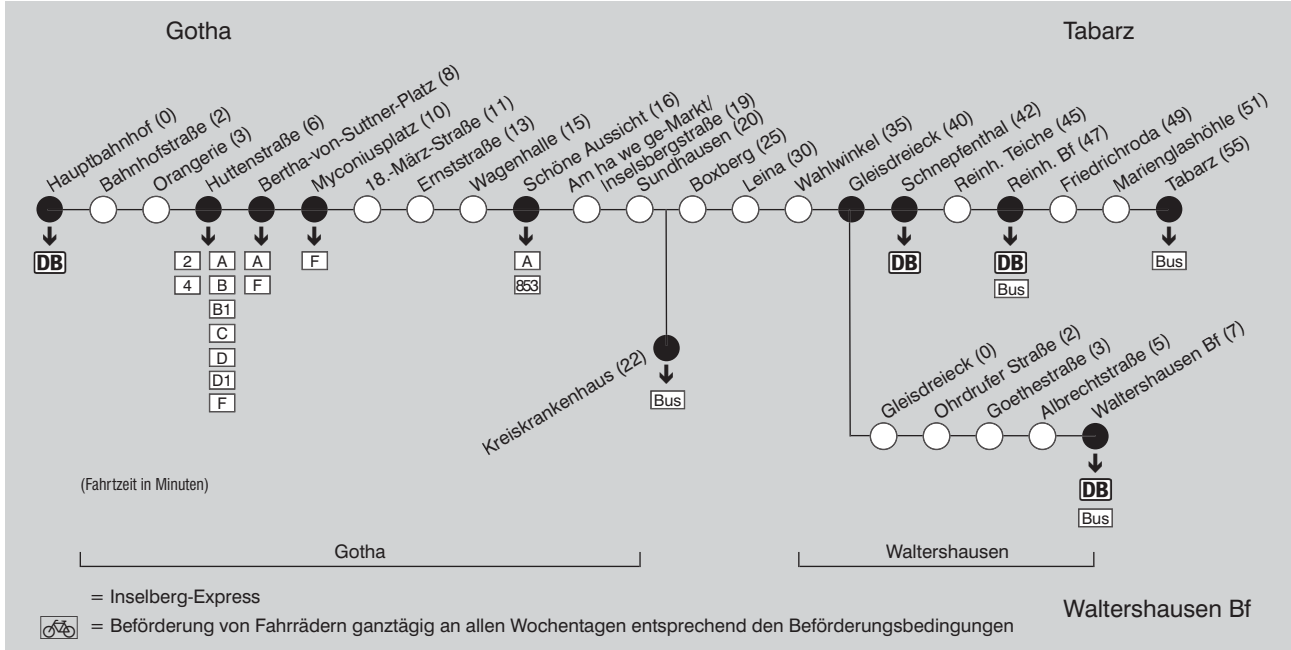

4 Gotha Hbf – Tabarz/Waltershausen Bf

4 Gotha Hbf – Tabarz

Montag bis Freitag	3	4	5	6	7	8	9	10	11	12	13	14	15	16	17	18	19	20	21
	C	C D		A														C	C
Gotha Hbf ab			40 10 36	06 30 40	40	40	40	40	40	40 10 40	10 40	10 40	10 40	10 40	40 40	40 40	40 40	47 52	52
Gotha, Bahnhofstraße			42 12 38	08 32 42	42	42	42	42	42	42 12 42	12 42	12 42	12 42	12 42	42 42	42 42	42 42	49 54	54
Gotha, Orangerie			43 13 39	09 33 43	43	43	43	43	43	43 13 43	13 43	13 43	13 43	13 43	43 43	43 43	43 43	50 55	55
Gotha, Huttenstraße			46 15 41	12 35 46	46	46	46	46	46	46 15 46	15 46	15 46	15 46	15 46	46 45	46 45	46 45	53 57	57
Gotha, B.-v.-Suttner-Platz			48 17 43	14 37 48	48	48	48	48	48	48 17 48	17 48	17 48	17 48	17 48	48 47	48 47	48 47	55 59	59
Gotha, Myconiusplatz			50 19 45	16 39 50	50	50	50	50	50	50 19 50	19 50	19 50	19 50	19 50	50 49	50 49	50 49	57 01	01
Gotha, 18.-März-Straße			52 21 47	18 41 52	52	52	52	52	52	52 21 52	21 52	21 52	21 52	21 52	52 51	52 51	52 51	59 03	03
Gotha, Ernststraße			53 22 48	19 42 53	53	53	53	53	53	53 22 53	22 53	22 53	22 53	22 53	53 52	53 52	53 52	00 04	04
Gotha, Wagenhalle			55 23 49	21 43 55	55	55	55	55	55	55 23 55	23 55	23 55	23 55	23 55	55 53	55 53	55 53	02 05	05
Gotha, Schöne Aussicht	57	31 49	56 24 50	22 44 56	56	56	56	56	56	56 24 56	24 56	24 56	24 56	24 56	56 54	56 54	56 54	03 06	06
Gotha, Am ha we ge-Markt	59	33 52	59 26 53	25 47 59	59	59	59	59	59	59 27 59	27 59	27 59	27 59	27 59	59 56	59 56	59 56	05 08	08
Sundhausen	00	34 53	00 27 54	26 48 01	00	00	00	00	00	00 28 00	28 00	28 00	28 00	28 00	00 00	00 00	00 00	06 10	10
Gotha, Kreiskrankenhaus	|	|	04 30 56	|	04	04	04	04	04	04 | 04	| 04	| 04	| 04	| 04	04 00	04 00	04 00	10 12	12
Boxberg	04	38 58	08 35	00 31 53 05	08	08	08	08	08	08 33 08	33 08	33 08	33 08	33 08	08 05	08 05	08 05	14 16	16
Leina	07	41 01	11 38	03 34 56	08	11	11	11	11	11 36 11	36 11	36 11	36 11	36 11	11 08	11 08	11 08	17 19	19
Waltershausen, Wahlwinkel	11	45 05	15 42 07 38	00 13	16	16	16	16	16	16 40 16	40 16	40 16	40 16	16 16	16 12	16 12	16 12	21 23	23
Waltershausen, Gleisdreieck	14	48 08	18 45 12 42	04 17	20	20	20	20	20	20 44 20	44 20	44 20	44 20	44 20	20 15	20 15	20 15	24 26	26
Waltershausen, Gleisdreieck	14	48	18 45 12 42	04 32	20	20	20	20	20	20 44 20	44 20	44 20	44 20	44 20	20 15	20 15	20 15	24 26	26
Waltershausen, Schnepfenthal	16	50	20 47 14 44	06 34	22	22	22	22	22	22 46 22	46 22	46 22	46 22	46 22	22 17	22 17	22 17	26 28	28
Reinhardsbrunner Teiche	19	53	23 50 17 47	09 37	26	26	26	26	26	26 50 26	50 26	50 26	50 26	26 20	26 20	26 20	29 31	31	
Reinhardsbrunn Bf	21	55	25 52 19 49	11 39	28	28	28	28	28	28 52 28	52 28	52 28	52 28	28 22	28 22	28 22	31 33	33	
Friedrichroda (TWSB)	23	57	27 54 21 51	13 41	30	30	30	30	30	30 54 30	54 30	54 30	54 30	30 24	30 24	30 24	33 35	35	
Marienglashöhle	25	59	29 56 23 53	15 43	32	32	32	32	32	32 56 32	56 32	56 32	56 32	32 26	32 26	32 26	35 37	37	
Tabarz an	29	03	33 00 27 57	19 47	36	36	36	36	36	36 00 36	00 36	00 36	00 36	36 30	36 30	36 30	39 41	41	
Tabarz ab							40	40	40			40							
Großer Inselfberg an							05	05	05			05							

A = Verkehrt über Waltershausen nach Tabarz **C** = kein Anschluss nach Waltershausen Bf **D** = Zug fährt nach Waltershausen Bahnhof, kein Umsteigen am Gleisdreieck

Die Strecke Tabarz – Großer Inselfberg fährt der Inselfberg-Express der Fa. Ullrich, 99867 Tabarz, Waltershäuser Straße 21a, Tel. (036259) 577-0