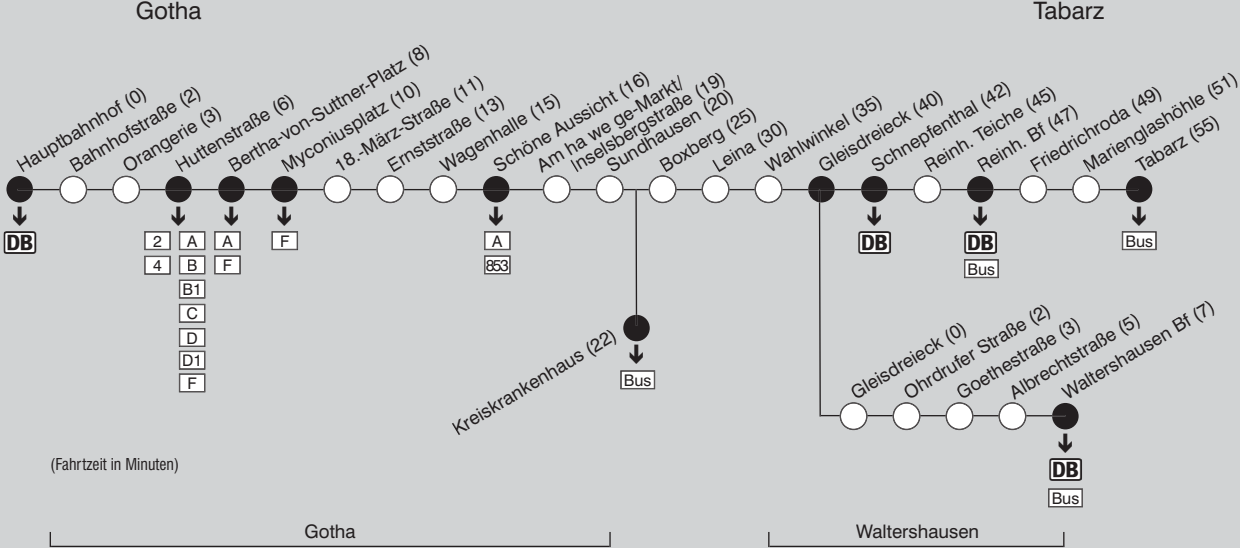

4 Gotha Hbf – Tabarz/Waltershausen Bf

4 Gotha Hbf – Tabarz

Montag bis Freitag	3	4	5	6	7	8	9	10	11	12	13	14	15	16	17	18	19	20	21
	C	C D		A													C	C	
Gotha Hbf ab			40 10 36	06 30 40	40	40	40	40	40	40 10 40	10 40	10 40	10 40	10 40	40 40	40 40	C	C	52
Gotha, Bahnhofstraße			42 12 38	08 32 42	42	42	42	42	42	42 12 42	12 42	12 42	12 42	12 42	42 42	42 42	47	49	54
Gotha, Orangerie			43 13 39	09 33 43	43	43	43	43	43	43 13 43	13 43	13 43	13 43	13 43	43 43	43 43	50	55	55
Gotha, Huttenstraße			46 15 41	12 35 46	46	46	46	46	46	46 15 46	15 46	15 46	15 46	15 46	46 45	46 45	53	57	57
Gotha, B.-v.-Suttner-Platz			48 17 43	14 37 48	48	48	48	48	48	48 17 48	17 48	17 48	17 48	17 48	48 47	48 47	55	59	59
Gotha, Myconiusplatz			50 19 45	16 39 50	50	50	50	50	50	50 19 50	19 50	19 50	19 50	19 50	50 49	50 49	57	01	01
Gotha, 18.-März-Straße			52 21 47	18 41 52	52	52	52	52	52	52 21 52	21 52	21 52	21 52	21 52	52 51	52 51	59	03	03
Gotha, Ernststraße			53 22 48	19 42 53	53	53	53	53	53	53 22 53	22 53	22 53	22 53	22 53	53 52	53 52	00	04	04
Gotha, Wagenhalle			55 23 49	21 43 55	55	55	55	55	55	55 23 55	23 55	23 55	23 55	23 55	55 53	55 53	02	05	05
Gotha, Schöne Aussicht	57	31 49	56 24 50	22 44 56	56	56	56	56	56	56 24 56	24 56	24 56	24 56	24 56	56 54	56 54	03	06	06
Gotha, Am ha we ge-Markt	59	33 52	59 26 53	25 47 59	59	59	59	59	59	59 27 59	27 59	27 59	27 59	27 59	59 56	59 56	05	08	08
Sundhausen	00	34 53	00 27 54	26 48 01	00	00	00	00	00	00 28 00	28 00	28 00	28 00	28 00	00 00	00 00	00 57	06	10
Gotha, Kreiskrankenhaus	|	|	04 30 56	|	04	04	04	04	04	04 | 04	| 04	| 04	| 04	| 04	04 00	04 00	10	12	12
Boxberg	04	38 58	08 35	00 31 53	05	08	08	08	08	08 33 08	33 08	33 08	33 08	33 08	08 05	08 05	14	16	16
Leina	07	41 01	11 38	03 34 56	08	11	11	11	11	11 36 11	36 11	36 11	36 11	36 11	11 08	11 08	17	19	19
Waltershausen, Wahlwinkel	11	45 05	15 42	07 38 00	13	16	16	16	16	16 40 16	40 16	40 16	40 16	40 16	16 12	16 12	21	23	23
Waltershausen, Gleisdreieck	14	48 08	18 45	12 42 04	17	20	20	20	20	20 44 20	44 20	44 20	44 20	44 20	20 15	20 15	24	26	26
Waltershausen, Gleisdreieck	14	48	18 45	12 42 04	32	20	20	20	20	20 44 20	44 20	44 20	44 20	44 20	20 15	20 15	24	26	26
Waltershausen, Schnepfenthal	16	50	20 47	14 44 06	34	22	22	22	22	22 46 22	46 22	46 22	46 22	46 22	22 17	22 17	26	28	28
Reinhardsbrunner Teiche	19	53	23 50	17 47 09	37	26	26	26	26	26 50 26	50 26	50 26	50 26	50 26	26 20	26 20	29	31	31
Reinhardsbrunn Bf	21	55	25 52	19 49 11	39	28	28	28	28	28 52 28	52 28	52 28	52 28	52 28	28 22	28 22	31	33	33
Friedrichroda (TWSB)	23	57	27 54	21 51 13	41	30	30	30	30	30 54 30	54 30	54 30	54 30	54 30	30 24	30 24	33	35	35
Marienglashöhle	25	59	29 56	23 53 15	43	32	32	32	32	32 56 32	56 32	56 32	56 32	56 32	32 26	32 26	35	37	37
Tabarz an	29	03	33 00	27 57 19	47	36	36	36	36	36 00 36	00 36	00 36	00 36	00 36	36 30	36 30	39	41	41
Tabarz ab						40	40	40			40								
Großer Inselfsberg an						05	05	05			05								

A = Verkehrt über Waltershausen nach Tabarz **C** = kein Anschluss nach Waltershausen Bf **D** = Zug fährt nach Waltershausen Bahnhof, kein Umsteigen am Gleisdreieck

Die Strecke Tabarz – Großer Inselfsberg fährt der Inselfsberg-Express der Fa. Ullrich, 99867 Tabarz, Waltershäuser Straße 21a, Tel. (036259) 577-0