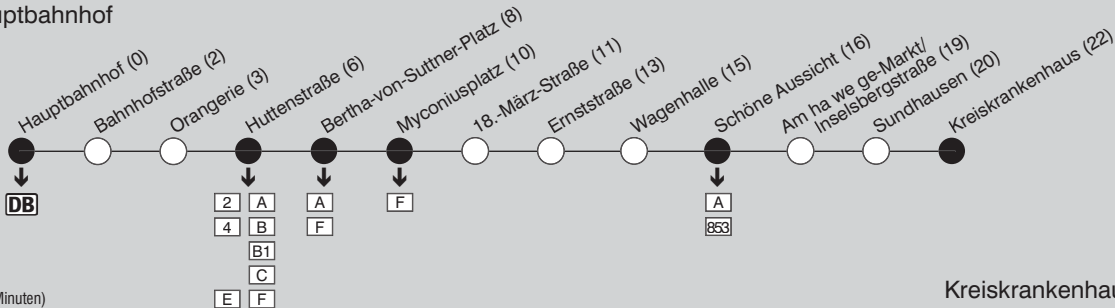

1 Hauptbahnhof – Kreiskrankenhaus über Huttenstraße

Hauptbahnhof

(Fahrzeit in Minuten)

Kreiskrankenhaus

Montag-Freitag	3	4			5		6			7			8-11			12 - 16			17					
	L4	L4	L4	L4	L4	L4	L4	L4	L4	L4	L4	L4	L4	L4	L4	L4								
Hauptbahnhof ab																								
Huttenstraße				40	10	36	06	20	30	40	50	05	20	30	40	50	00	10	20	30	40	50		
Bertha-von-Suttner-Platz				46	15	41	12	26	35	46	56	11	25	36	46	56	06	16	26	36	46	56		
Myconiusplatz				48	17	43	14	28	37	48	58	13	27	38	48	58	08	18	28	38	48	58		
Wagenhalle				50	19	45	16	30	39	50	00	15	29	40	50	00	10	20	30	40	50	00		
Schöne Aussicht				55	23	49	21	34	43	55	05	15	25	35	45	55	05	15	23	35	45	55		
Am ha we ge-Markt	57	31	49	56	24	27	50	52	16	22	36	44	56	06	21	34	46	56	06	16	26	36	46	56
Sundhausen	59	33	52	59	26	29	53	54	18	25	39	47	59	09	24	37	49	59	09	19	29	39	49	59
Kreiskrankenhaus an	00	34	53	00	27	30	54	55	19	26	40	48	00	10	25	38	50	00	10	20	30	40	50	00
				03	30	32	56	57	21	42			12	27	40	52	04	12	22	32	42	52	04	12

A = Verkehrt über Waltershausen nach Tabarz B = Zug fährt nach Waltershausen Bahnhof, kein Umsteigen am Gleisdreieck L4 = Thüringerwaldbahn - Linie 4