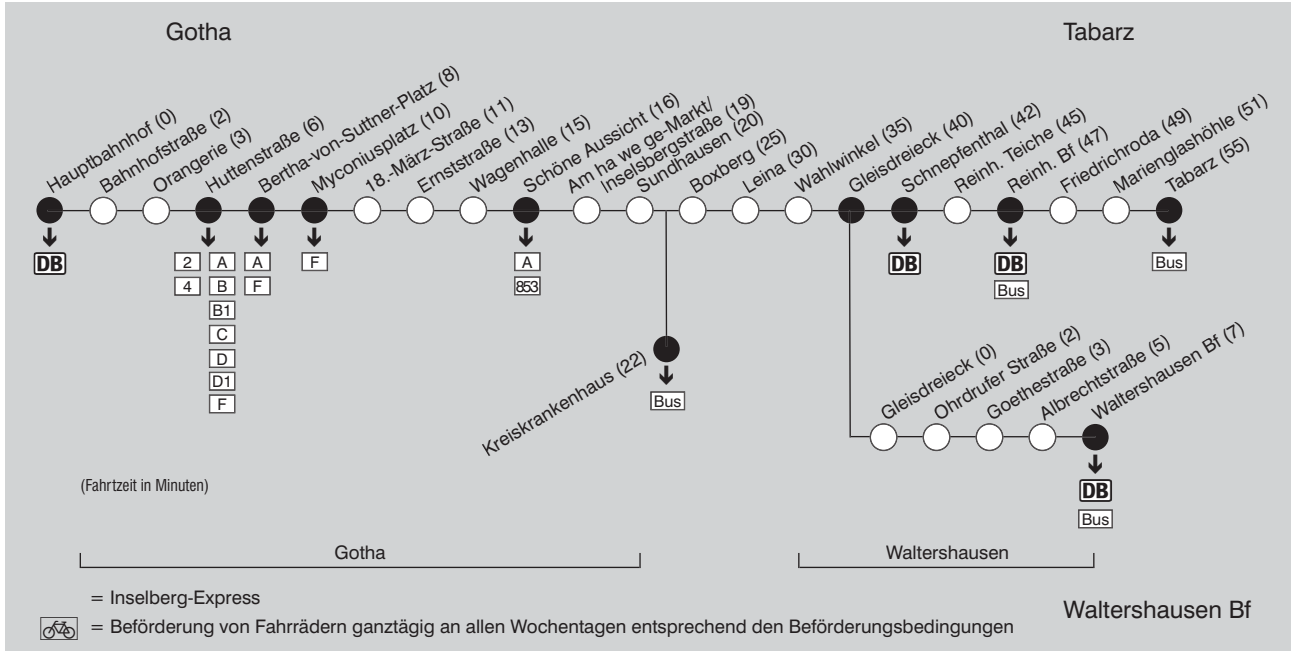

4 Gotha Hbf – Tabarz/Waltershausen Bf

4 Gotha Hbf – Tabarz

Montag bis Freitag	3	4	5	6	7	8	9	10	11	12	13	14	15	16	17	18	19	20	21
	C	C D		A													C	C	
Gotha Hbf ab			40 10 36	06 30 40	40	40	40	40	40	40 10 40	10 40	10 40	10 40	10 40	40 40	40 40	C	C	52
Gotha, Bahnhofstraße			42 12 38	08 32 42	42	42	42	42	42	42 12 42	12 42	12 42	12 42	12 42	42 42	42 42	47	49	54
Gotha, Orangerie			43 13 39	09 33 43	43	43	43	43	43	43 13 43	13 43	13 43	13 43	13 43	43 43	43 43	50	55	55
Gotha, Huttenstraße			46 15 41	12 35 46	46	46	46	46	46	46 15 46	15 46	15 46	15 46	15 46	46 45	46 45	53	57	57
Gotha, B.-v.-Suttner-Platz			48 17 43	14 37 48	48	48	48	48	48	48 17 48	17 48	17 48	17 48	17 48	48 47	48 47	55	59	59
Gotha, Myconiusplatz			50 19 45	16 39 50	50	50	50	50	50	50 19 50	19 50	19 50	19 50	19 50	50 49	50 49	57	01	01
Gotha, 18.-März-Straße			52 21 47	18 41 52	52	52	52	52	52	52 21 52	21 52	21 52	21 52	21 52	52 51	52 51	59	03	03
Gotha, Ernststraße			53 22 48	19 42 53	53	53	53	53	53	53 22 53	22 53	22 53	22 53	22 53	53 52	53 52	00	04	04
Gotha, Wagenhalle			55 23 49	21 43 55	55	55	55	55	55	55 23 55	23 55	23 55	23 55	23 55	55 53	55 53	02	05	05
Gotha, Schöne Aussicht	57	31 49	56 24 50	22 44 56	56	56	56	56	56	56 24 56	24 56	24 56	24 56	24 56	56 54	56 54	03	06	06
Gotha, Am ha we ge-Markt	59	33 52	59 26 53	25 47 59	59	59	59	59	59	59 27 59	27 59	27 59	27 59	27 59	59 56	59 56	05	08	08
Sundhausen	00	34 53	00 27 54	26 48 01	00	00	00	00	00	00 28 00	28 00	28 00	28 00	28 00	00 00	00 00	00 57	06	10
Gotha, Kreiskrankenhaus	|	|	04 30 56	|	04	04	04	04	04	04 | 04	| 04	| 04	| 04	| 04	04 00	04 00	10	12	12
Boxberg	04	38 58	08 35	00 31 53	05	08	08	08	08	08 33 08	33 08	33 08	33 08	33 08	08 05	08 05	14	16	16
Leina	07	41 01	11 38	03 34 56	08	11	11	11	11	11 36 11	36 11	36 11	36 11	36 11	11 08	11 08	17	19	19
Waltershausen, Wahlwinkel	11	45 05	15 42	07 38 00	13	16	16	16	16	16 40 16	40 16	40 16	40 16	40 16	16 12	16 12	21	23	23
Waltershausen, Gleisdreieck	14	48 08	18 45	12 42 04	17	20	20	20	20	20 44 20	44 20	44 20	44 20	44 20	20 15	20 15	24	26	26
Waltershausen, Gleisdreieck	14	48	18 45	12 42 04	32	20	20	20	20	20 44 20	44 20	44 20	44 20	44 20	20 15	20 15	24	26	26
Waltershausen, Schnepfenthal	16	50	20 47	14 44 06	34	22	22	22	22	22 46 22	46 22	46 22	46 22	46 22	22 17	22 17	26	28	28
Reinhardsbrunner Teiche	19	53	23 50	17 47 09	37	26	26	26	26	26 50 26	50 26	50 26	50 26	50 26	26 20	26 20	29	31	31
Reinhardsbrunn Bf	21	55	25 52	19 49 11	39	28	28	28	28	28 52 28	52 28	52 28	52 28	52 28	28 22	28 22	31	33	33
Friedrichroda (TWSB)	23	57	27 54	21 51 13	41	30	30	30	30	30 54 30	54 30	54 30	54 30	54 30	30 24	30 24	33	35	35
Marienglashöhle	25	59	29 56	23 53 15	43	32	32	32	32	32 56 32	56 32	56 32	56 32	56 32	32 26	32 26	35	37	37
Tabarz an	29	03	33 00	27 57 19	47	36	36	36	36	36 00 36	00 36	00 36	00 36	00 36	36 30	36 30	39	41	41
Tabarz ab						40	40	40			40								
Großer Inselfsberg an						05	05	05			05								

A = Verkehrt über Waltershausen nach Tabarz **C** = kein Anschluss nach Waltershausen Bf **D** = Zug fährt nach Waltershausen Bahnhof, kein Umsteigen am Gleisdreieck

Die Strecke Tabarz – Großer Inselfsberg fährt der Inselfsberg-Express der Fa. Ullrich, 99867 Tabarz, Waltershäuser Straße 21a, Tel. (036259) 577-0